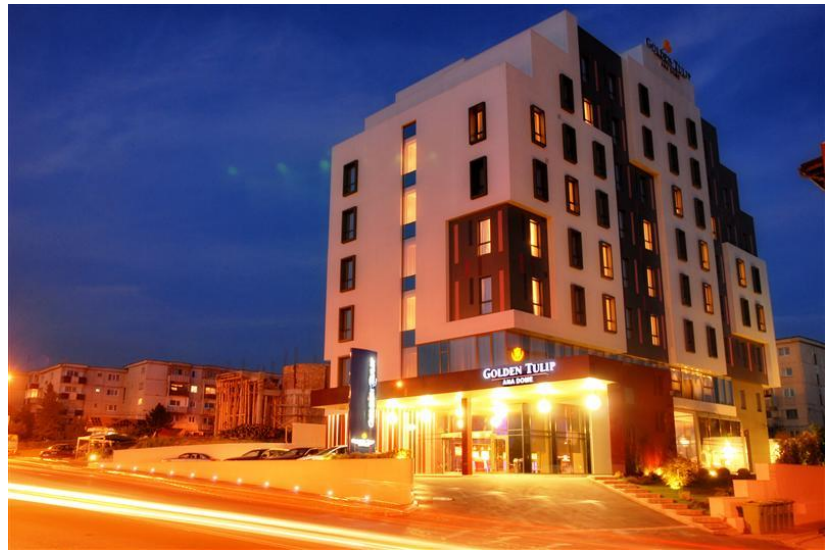

Hotel Golden Tulip Anna Dome

Adresă: str. Observatorului nr 129

Telefon: +40 264 545 000

Site: www.goldentulipcluj.ro

Structură: camere twin, camere cu pat matrimonial, camere executiv

Scurtă descriere: Hotelul are o panoramă superbă asupra oraşului. Este aproape de centrele comerciale și de afaceri și locurile de relaxare. Hotelul are și un restaurant de lux 4 săli de conferință, noul ballroom Cupola și centru wellness.